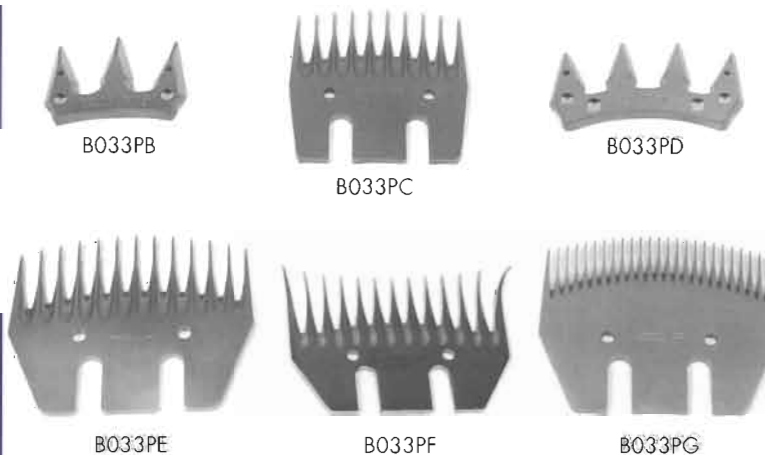

- B03100 1 Pz. GT 374 PER BOVINI
- B03200 1 Pz. GT 374 PER EQUINI
- B03300 1 Pz. GT 394 PER OVINI

B03100
B03200

B03300

*Ricambi pag. 181/182/183

**PETTINI AESCLAP
BOVINI**

- B031PA 1 Pz. GT 501 superiore
- B031PB 1 Pz. GT 502 inferiore
- B031PC 1 Pz. GT 503 superiore
- B031PD 1 Pz. GT 504 inferiore
- B031PE 1 Pz. GT 510 inferiore
- B031PF 1 Pz. GT 511 inferiore

**PETTINI AESCLAP
EQUINI**

- B032PA 1 Pz. GT 505 superiore
- B032PB 1 Pz. GT 506 inferiore
- B032PC 1 Pz. GT 508 inferiore

**PETTINI AESCLAP
OVINI**

- B033PB 1 Pz. GT 521 superiore
- B033PC 1 Pz. GT 522 inferiore
- B033PD 1 Pz. GT 578 superiore
- B033PE 1 Pz. GT 588 inferiore
- B033PF 1 Pz. GT 594 inferiore
- B033PG 1 Pz. GT 592 inferiore