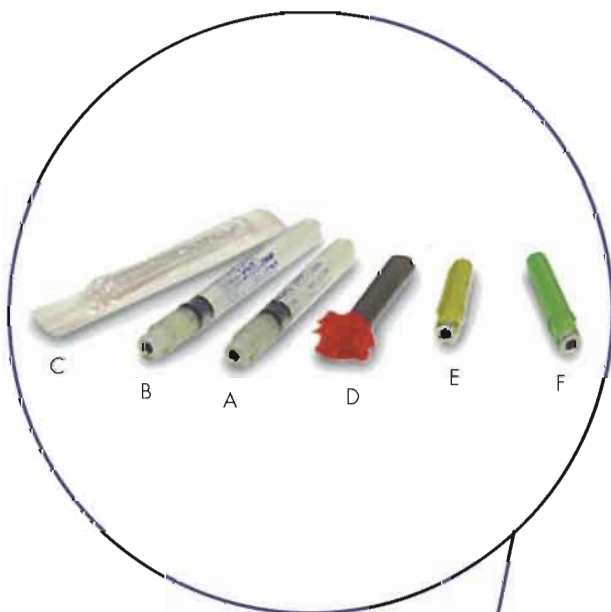

CERBOTTANA

CERBOTTANA PER NARCOSI

1 Pz.

B21600

Siringa per Cerbottana 2 cc

5 Pz.

B2160A

Siringa per Cerbottana 3 cc

5 Pz.

B2160B

*Siringa per Cerbottana 3,8 cc
con Stabilizzatore*

5 Pz.

B2160C

Stabilizzatore Lana per Cerbottana

1 Pz.

B2160D

*Ago Canula Corto mm 25
per Cerbottana*

1 Pz.

B2160E

*Ago Canula Corto mm 35
per Cerbottana*

1 Pz.

B2160F