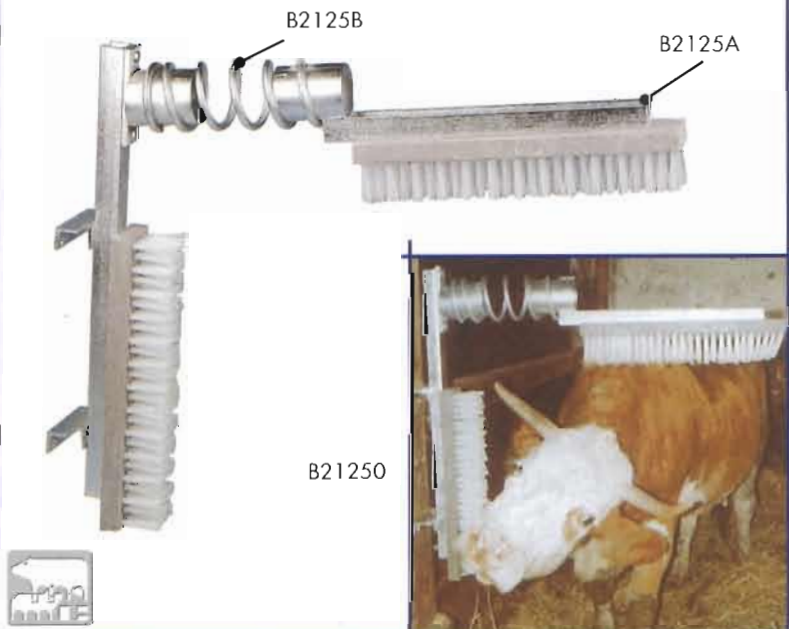

Molla per Spazzolone Bovini

SPAZZOLONE

B21330

1 Pz.

PER BOVINI
GIREVOLE HAPPY COW

Un temporizzatore all'interno del circuito fa in modo che la spazzola si azioni dopo una pressione dell'animale, e dopo pochi secondi di inutilizzo, automaticamente si fermi.