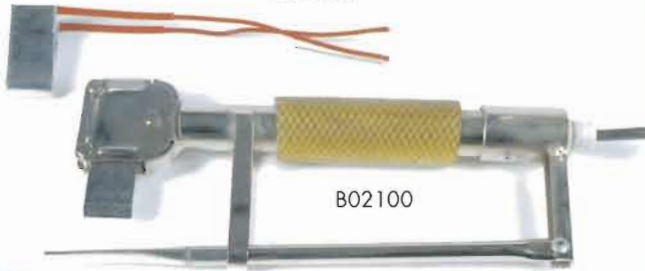

1 Pz.

Serbatoio per Taglia Coda a Gas

B0140A

1 Pz.

Bomboletta a Gas KRUUSE

B0140A

B0210A

B02100

B0210B

B0110C

TAGLIA CODA ELETTRICO

PER SUINI

Resistenza a V

Resistenza piatta

Trasformatore a 24 V a norma.CEE

1 Pz.