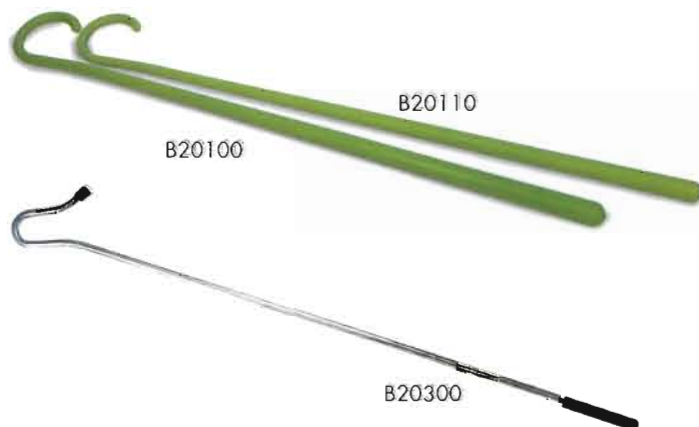

BASTONI

- B20100 1 Pz. IN PLASTICA GROSSO
- B20110 1 Pz. IN PLASTICA PICCOLO
- B20300 1 Pz. IN METALLO PER PECORE