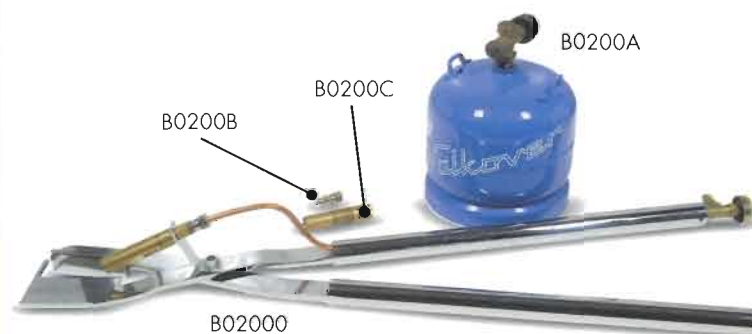

Codice

Conf.

TAGLIA CODA A GAS NAZIONALE

B02000

1 Pz.

PER BOVINI:

B0200A

1 Pz.

Bombola a Gas

B0200B

1 Pz.

Porta Ugello

B0200C

1 Pz.

Ugello

B02010

1 Pz.

PER SUINI:

B0200A

1 Pz.

Bombola a Gas

B0201B

1 Pz.

Porta Ugello

B0201C

1 Pz.

Ugello