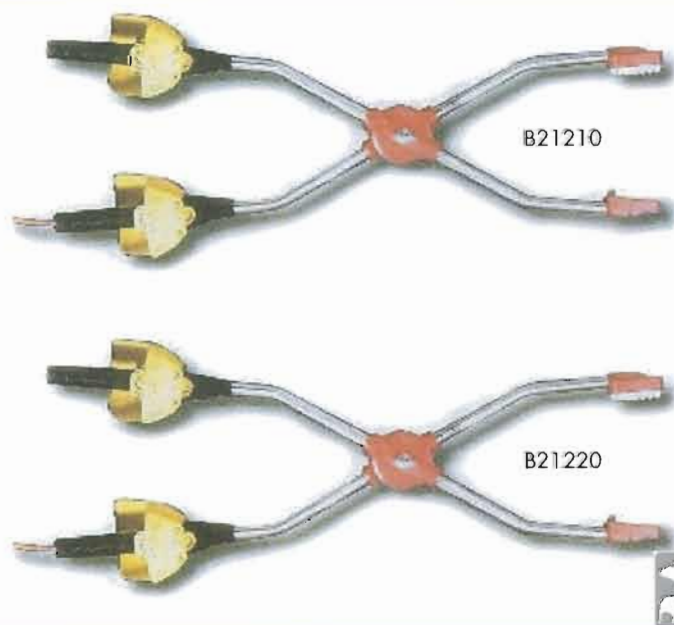

B21200

1 Pz. B21200

**TENAGLIA STORDIMENTO CON TRASFORMATORE**

PER OVINI
PER SUINI

1 Pz. B21210
1 Pz. B21220

Mediante forti scariche elettriche l'animale viene stordito prima di essere macellato.

Codice

Conf.