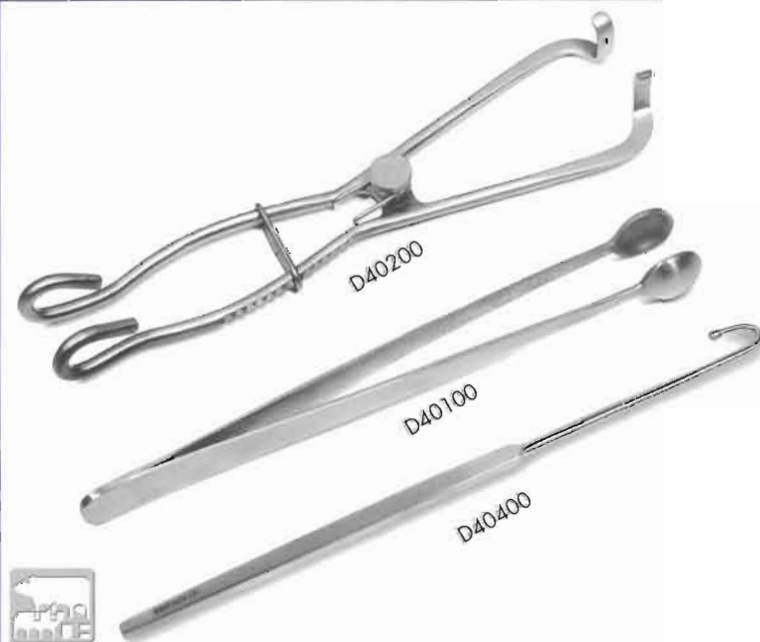

CUCCHIAIO CAPPONAGGIO

D40200

1 Pz.

DIVARICATORE CAPPONAGGIO

D40400

1 Pz.

UNCINO CASTRAZIONE GATTI
NAZIONALE

BISTURI